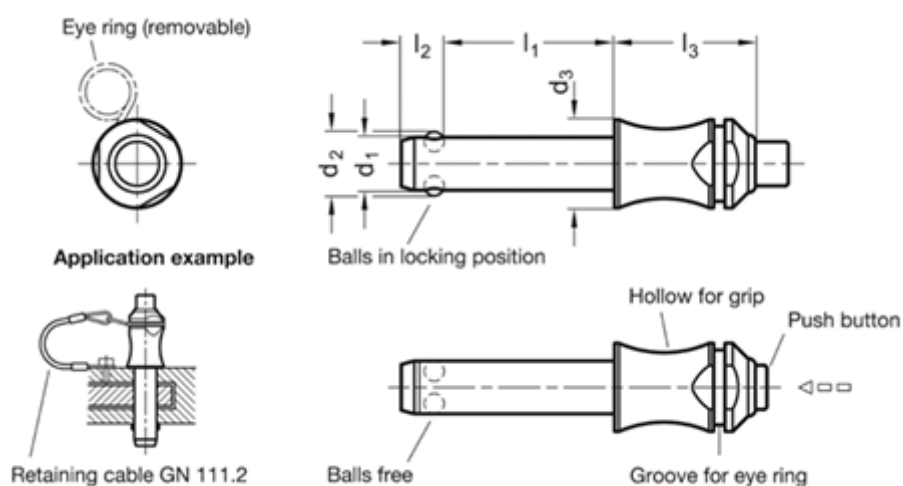

Varenummer: 201133890
 Beskrivelse: E+G kuglepallås
 GN 113.3-8-90

Mål

d1	-0.04/-0.08	= 8
d2		= 9.5
d3		= 14
l3		= 27
l1	+0.6	= 90
l2	±1	= 8.2
Load i (N)		= 38
Vægt i (g)		= 58